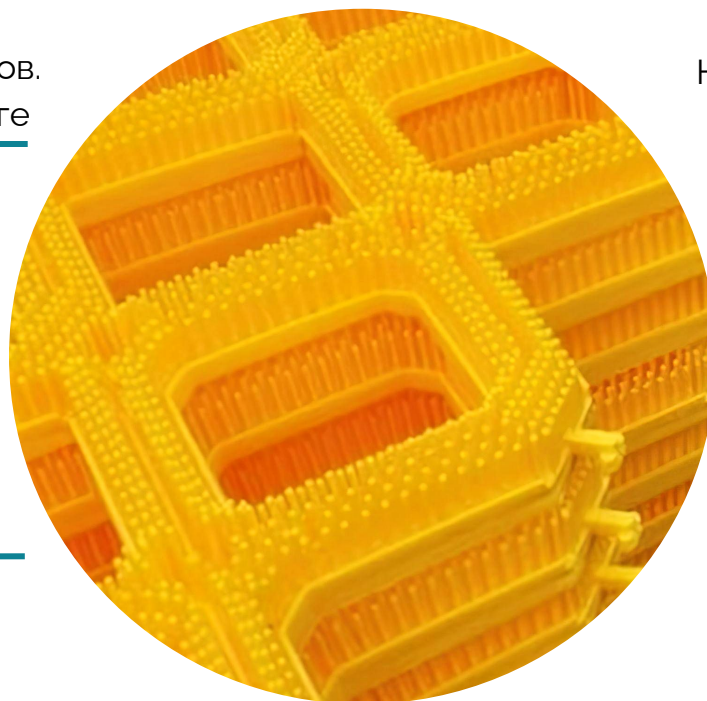

Сравнение Snowplast с другими видами снегозаменителей

Кантуется и скользит лучше всех аналогов.
Техники катания - как на настоящем снеге

Применимо для всех видов лыжного спорта: горные и беговые лыжи, фристайл, джиббинг, сноуборд и другие

Подходит для любых открытых ландшафтов и крытых помещений

Не требует дорогостоящего обслуживания
и не зависит от электричества

Устойчиво к воздействию погодных
условий и температур от -30 до +30С°
Стабильно к ультрафиолету

Не загрязняет окружающую среду, не
наносит вреда микросреде почвы