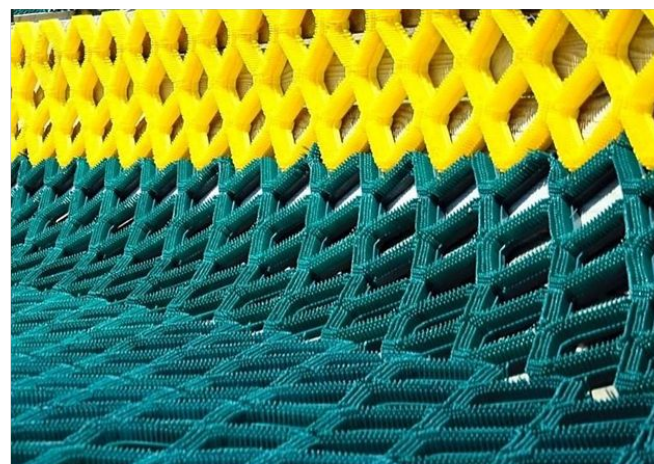

Брендинг

Модульная структура и широкая цветовая гамма покрытий позволяет создавать уникальные запоминающиеся проекты и брендировать объекты.