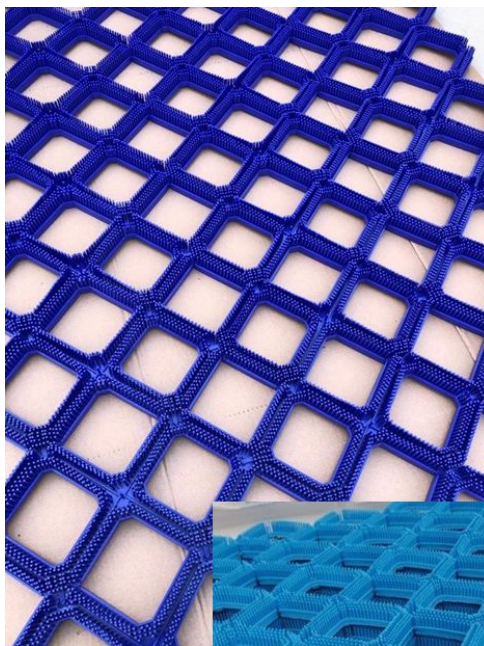

Брендинг

Модульная структура и широкая цветовая гамма покрытий позволяет создавать уникальные запоминающиеся проекты и брендировать объекты.